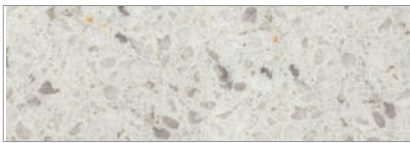

TOP VETRO DISPONIBILE ANCHE NELLA FINITURA SABBIATA

Per visualizzare il colore del piano, posizionare il campioncino di vetro TRASPARENTE o SABBIATO sul colore della mazzetta laccati scelto

GLASS TOP AVAILABLE ALSO ON SATIN FINISH

Please put on the lacquered color chosen the TRANSPARENT or SANDBLASTED glass sample to see the final top finishing

COLORI PURAMENTE INDICATIVI
INDICATIVE COLOURS

TOP IN MARMO / MARBLE TOP

Top Categoria/Top Category **A** - Sp./Th. 2-3 cm.

BIANCO CARRARA - marmo naturale/natural marble

VERDE LIGURIA - marmo tecnico/technic marble

BIANCO AOSTA - marmo tecnico/technic marble

BLU LAZIO - marmo tecnico/technic marble

BEIGE SOLE - marmo tecnico/technic marble

ROSA TOSCANA - marmo tecnico/technic marble

ROSA ORIONE - marmo tecnico/technic marble

I materiali ROSA TOSCANA, BLU LAZIO e VERDE LIGURIA presentano nella graniglia degli inserti scuri. Non verranno accettate contestazioni per la presenza o meno di tali macchie, o per mal distribuzione delle stesse sul piano.