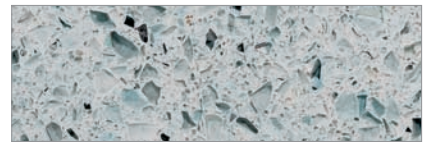

I - GHIACCIO - marmo tecnico con quarzo - technic marble with quartz

I - BUDINO - marmo tecnico con quarzo - technic marble with quartz

Top Categoria/Top Category **C** - Sp./Th. 2-3 cm.

DIAMANTE - marmo tecnico con quarzo - technic marble with quartz

STARLIGHT GREY - marmo tecnico con quarzo - technic marble with quartz

STARLIGHT RED - marmo tecnico con quarzo - technic marble with quartz

STARLIGHT GREEN - marmo tecnico con quarzo - technic marble with quartz