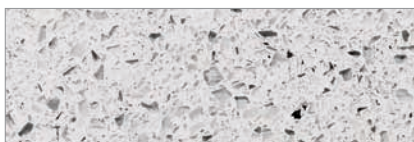

STARLIGHT WHITE - marmo tecnico con quarzo/technic marble with quartz