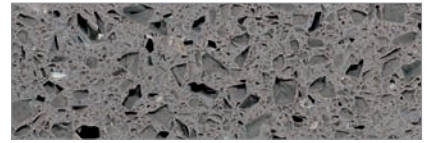

I - GHIACCIO - marmo tecnico con quarzo - technic marble with quartz

I - BUDINO - marmo tecnico con quarzo - technic marble with quartz

Top Categoria/Top Category **C** - Sp./Th. 2-3 cm.

DIAMANTE - marmo tecnico con quarzo - technic marble with quartz

STARLIGHT GREY - marmo tecnico con quarzo - technic marble with quartz

STARLIGHT RED - marmo tecnico con quarzo - technic marble with quartz

STARLIGHT GREEN - marmo tecnico con quarzo - technic marble with quartz