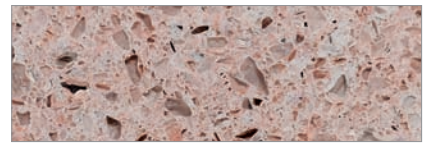

I - GHIACCIO - marmo tecnico con quarzo - technic marble with quartz

I - BUDINO - marmo tecnico con quarzo - technic marble with quartz

Top Categoria/Top Category **C** - Sp./Th. 2-3 cm.

DIAMANTE - marmo tecnico con quarzo - technic marble with quartz

STARLIGHT GREY - marmo tecnico con quarzo - technic marble with quartz

STARLIGHT RED - marmo tecnico con quarzo - technic marble with quartz

STARLIGHT GREEN - marmo tecnico con quarzo - technic marble with quartz