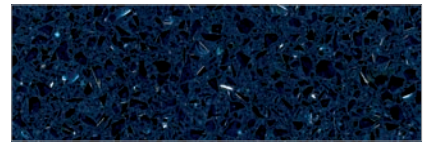

STARLIGHT GREY - marmo tecnico con quarzo - technic marble with quartz

STARLIGHT RED - marmo tecnico con quarzo - technic marble with quartz

STARLIGHT GREEN - marmo tecnico con quarzo - technic marble with quartz

STARLIGHT BLU - marmo tecnico con quarzo - technic marble with quartz

STARLIGHT SAPPHIRE - marmo tecnico con quarzo - technic marble with quartz

TOP IN MARMO / MARBLE TOP

Top Categoria/Top Category D-Sp./Th. 2-3 cm.