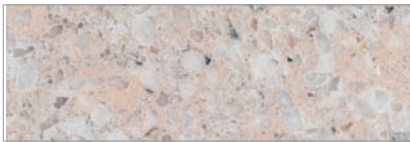

BIANCO CARRARA - marmo naturale/natural marble

VERDE LIGURIA - marmo tecnico/technic marble

BIANCO AOSTA - marmo tecnico/technic marble

BLU LAZIO - marmo tecnico/technic marble

BEIGE SOLE - marmo tecnico/technic marble

ROSA TOSCANA - marmo tecnico/technic marble

ROSA ORIONE - marmo tecnico/technic marble

I materiali ROSA TOSCANA, BLU LAZIO e VERDE LIGURIA presentano nella graniglia degli inserti scuri. Non verranno accettate contestazioni per la presenza o meno di tali macchie, o per mal distribuzione delle stesse sul piano.